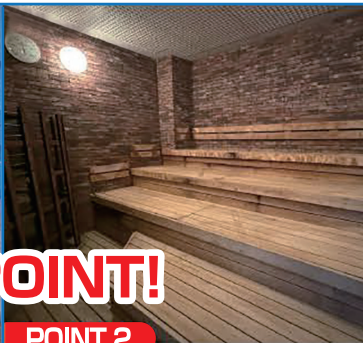

※当キャンペーン適用には入会后3ヶ月間の在籍継続契約が必要です。
 ※在籍3ヶ月未満で退会される場合は1ヶ月分の月会費をお支払い頂きます。

4つのGOOD POINT!

POINT 1

大型プールで
水中ウォーキング

POINT 2

運動後、すぐにお風呂
サウナでリラックス

POINT 3

バリエーション豊富な
レッスンに参加可能

POINT 4

室内なので安心して
運動ができます

24時間
ジム

レギュラー会員 登録店舗のみご利用頂けるプランです ※料金は全て税込価格となります。

会員種別	スポーツ・スパ店	敷島店	施設利用時間
フルタイム	9,680円 ベア 9,240円 ユー 8,360円	8,680円 ベア 8,250円 ユー 7,370円	トレーニングエリアは24時間利用可能。 その他エリアは店舗ごとに異なります。
デイトタイム	7,260円	6,160円	トレーニングエリアは5:00~17:00利用可能。 その他エリアは店舗ごとに異なります。